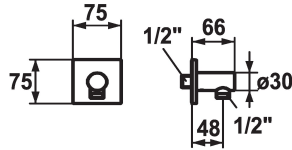

KWC SHOWERCULTURE

Hose connection design

Modell-Linie: SHOWERCULTURE | 26.000.611.177

Duchas | Accesorios Ducha

KWC-No.

122205
chromeline

125069
brushed steel

125549
matt black

Código de color

chromeline

brushed steel

matt black

* Conexión tubo flexible design

* Seguro contra retorno

* Racor conexión 1/2"

Datos técnicos

Diámetro

75x75

Código de color

brushed steel

Tipo de grifo

24

Grupo de ruido

yes

Dimensión longitud

L48

Material

Latón