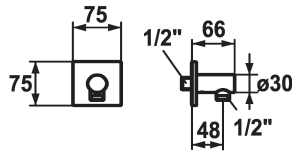

KWC SHOWERCULTURE

Hose connection design

Modell-Linie: SHOWERCULTURE | 26.000.611.177

Suihkut ja suihkupaneelit | Suihkujen täydennysosat

KWC-No.

122205
chromeline

125069
brushed steel

125549
matt black

ATT-KWC-FARBCODE

chromeline

brushed steel

matt black

* Hose connection design

* Intrinsicly safe against backflow

* Connecting thread 1/2"

Tekniset tiedot

Halkaisija

75x75

ATT-KWC-FARBCODE

brushed steel

Faucet_typ

24

G_Acoustic group

yes

Measure_L

L48

Materiaali

Messinki

lviCode

0