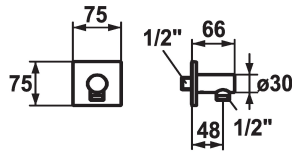

KWC SHOWERCULTURE

Coude mural design

Modell-Linie: SHOWERCULTURE | 26.000.611.177

Douches | Accessoires

KWC-No.

122205
chromeline

125069
brushed steel

125549
matt black

Code couleur

chromeline

brushed steel

matt black

* Coude mural design
* Anti-refoulement intégré

* Raccord 1/2"

Données techniques

Diamètre	75x75
Code couleur	brushed steel
Type de robinet	24
Groupe de bruit pour la robinetterie	yes
Cote Longueur	L48
Matière	Laiton
teamNumber	726782.583
sanitasTroeschNumber	6113 413.490

Pièces de rechange

Rosace pour KWC glissière de douche FIT

538898

KWC SHOWERCULTURE

Coude mural design

Modell-Linie: SHOWERCULTURE | 26.000.611.177

Douches | Accessoires

Z.538.897.176
