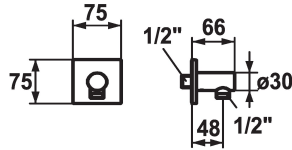

KWC SHOWERCULTURE

Coude mural design

Modell-Linie: SHOWERCULTURE | 26.000.611.177

Douches | Accessoires

KWC-No.

122205
chromeline

125069
brushed steel

125549
matt black

Code couleur

chromeline

brushed steel

matt black

* Coude mural design
* Anti-refoulement intégré

* Raccord 1/2"

Données techniques

Diamètre

75x75

Code couleur

brushed steel

Type de robinet

24

Groupe de bruit pour la robinetterie

yes

Cote Longueur

L48

Matière

Laiton