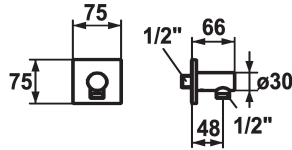

KWC SHOWERCULTURE Raccordo per tubo flessibile design

Modell-Linie: **SHOWERCULTURE** | 26.000.611.177
Rubinetterie per doccia | Accessori per doccia

KWC-No.

122205
chromeline

125069
brushed steel

125549
matt black

Codice colore

chromeline

brushed steel

matt black

* raccordo per tubo flessibile design
* Con sicurezza antiriflusso

* Filettatura raccordo 1/2"

Dati tecnici

Diametro

75x75

Codice colore

brushed steel

Tipo di rubinetto

24

Classe di rumorosità

yes

Dimensione lunghezza

L48

Materiale

Ottone

Pezzi di ricambio

Rosetta per KWC asta di scorrimento per doccia FIT

538898
Z.538.897.176