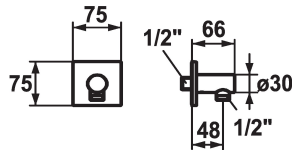

KWC SHOWERCULTURE

Hose connection design

Modell-Linie: SHOWERCULTURE | 26.000.611.177

Douches | Accessoires voor douches

KWC-No.

122205
chromeline

125069
brushed steel

125549
matt black

Kleurcode

chromeline

brushed steel

matt black

* Slangaansluiting design
* Beveiligd tegen terugstroming

* Aansluitschroefdraad 1/2"

Technical Data

Diameter

75x75

Kleurcode

brushed steel

Kraan type

24

geluidsklasse

yes

Afmeting lengte

L48

Materiaal

MESSING