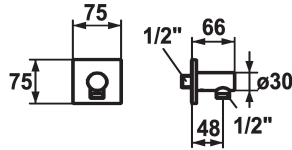

KWC SHOWERCULTURE Slangaansluiting design

Modell-Linie: **SHOWERCULTURE** | 26.000.611.177
Douches | Accessoires voor douches

KWC-No.

122205
chromeline

125069
brushed steel

125549
matt black

Kleurcode

chromeline

brushed steel

matt black

* Slangaansluiting design
* Beveiligd tegen terugstroming

* Aansluitschroefdraad 1/2"

Technical Data

Diameter

75x75

Kleurcode

brushed steel

Faucet_typ

24

G_Acoustic group

yes

Measure_L

L48

Materiaal