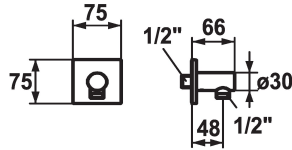

KWC SHOWERCULTURE

Hose connection design

Modell-Linie: **SHOWERCULTURE** | 26.000.611.177

Armatura natryskowa | Wyposażenie dodatkowe do armatur natryskowych

KWC-No.

122205
chromeline

125069
brushed steel

125549
matt black

ATT-KWC-FARBCODE

chromeline

brushed steel

matt black

* Hose connection design

* Intrinsicly safe against backflow

* Connecting thread 1/2"

Dane techniczne

średnicy

ATT-KWC-FARBCODE

Faucet_typ

G_Acoustic group

Measure_L

Materiał

75x75

brushed steel

24

1

L48

Mosiądz

Części zamienne

Escutcheon for KWC sliding wall bar
FIT

538898
Z.538.897.176