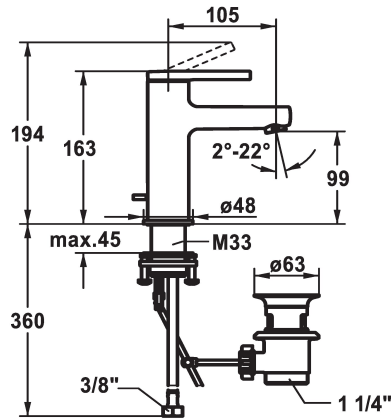

## KWC AVA 2.0 Hebelmischer - Waschtisch

Modell-Linie: AVA 2.0 | 12.468.041.000FL  
Armaturen | Manuelle Armaturen

### KWC-Nr.

**125072**  
chromeline, A 105, flexible Anschlusschläuche, mit Ablaufgarnitur

**125073**  
chromeline, A 105, flexible Anschlusschläuche, ohne Ablaufgarnitur

**125074**  
chromeline, A 105, flexible Anschlusschläuche, mit Push Open

- \* Flexible Anschlusschläuche 3/8"
- \* QuickInstallation - Befestigung mit Gewindestuten M33 x 1.5 mit Feststellschrauben
- \* Tischbohrung ø35 mm
- \* Lieferumfang:
- KWC Ablaufventil Z.538.581.000

5 l/min (3 bar)
mit Ablaufgarnitur
Flexible Anschlusschläuche
fest
topbedient
chromeline
Standmontage
Armatur
163
yes
A 105
A
99
Messing