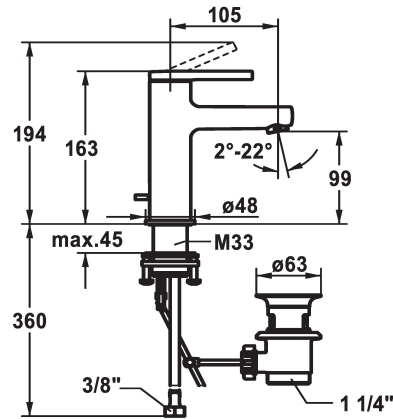

KWC AVA 2.0 Hebelmischer - Waschtisch

Modell-Linie: AVA 2.0 | 12.468.041.000FL
Armaturen | Manuelle Armaturen

KWC-Nr.

125072
chromeline, A 105, flexible Anschlusschläuche, mit Ablaufgarnitur

125073
chromeline, A 105, flexible Anschlusschläuche, ohne Ablaufgarnitur

125074
chromeline, A 105, flexible Anschlusschläuche, mit Push Open

Ablaufgarnitur

mit Ablaufgarnitur

ohne Ablaufgarnitur

mit Push open

- * EcoProtect - Wasserspareinrichtung
- * Auslauf fest
- Neoperl® Perlator® SSR, Schwenkstrahlregler
- * KWC Steuerpatrone S 25
- mit Keramikscheibentechnik
- Auslaufmenge und Temperatur stufenlos einstellbar

- * Flexible Anschlusschläuche 3/8"
- * QuickInstallation - Befestigung mit Gewindestuten M33 x 1.5 mit Feststellschrauben
- * Tischbohrung ø35 mm
- * Lieferumfang:
- KWC Ablaufventil Z.538.581.000

Technische Daten

5 l/min (3 bar)
mit Ablaufgarnitur
Flexible Anschlusschläuche
fest
topbedient
chromeline
Standmontage
Armatur
163
yes
A 105
A
99
Messing
725518.502
6113 243.501