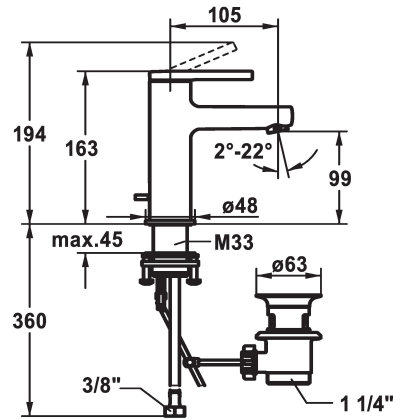

KWC AVA 2.0 Hebelmischer - Waschtisch

Modell-Linie: AVA 2.0 | 12.468.041.000FL
Armaturen | Manuelle Armaturen

KWC-Nr.

125072
chromeline, A 105, flexible Anschlusschläuche, mit Ablaufgarnitur

125073
chromeline, A 105, flexible Anschlusschläuche, ohne Ablaufgarnitur

125074
chromeline, A 105, flexible Anschlusschläuche, mit Push Open

Ablaufgarnitur

mit Ablaufgarnitur

ohne Ablaufgarnitur

mit Push open

- * EcoProtect - Wasserspareinrichtung
- * Auslauf fest
- Neoperl® Perlator® SSR, Schwenkstrahlregler
- * KWC Steuerpatrone S 25
- mit Keramikscheibentechnik
- Auslaufmenge und Temperatur stufenlos einstellbar

- * Flexible Anschlusschläuche 3/8"
- * QuickInstallation - Befestigung mit Gewindestutzen M33 x 1.5 mit Feststellschrauben
- * Tischbohrung ø35 mm
- * Lieferumfang:
- KWC Ablaufventil Z.538.581.000

Technische Daten

Auslaufmenge
Ablaufgarnitur
Anschluss
Auslauf
Bedienung
Farbcode
Installationsart
Armaturtyp
Mass Höhe
Armaturengeräuschgruppe
Ausladung A
Energie Etiketete
Mass-Wasseraustritt
Material

5 l/min (3 bar)
mit Ablaufgarnitur
Flexible Anschlusschläuche
fest
topbedient
chromeline
Standmontage
Armatur
163
yes
A 105
A
99
Messing