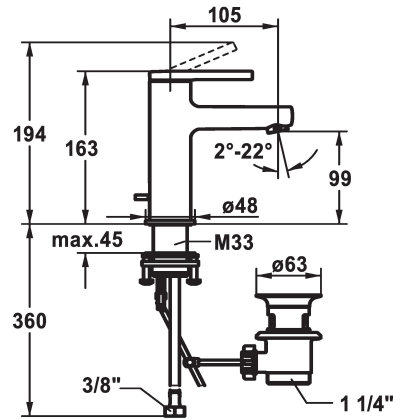

KWC AVA 2.0 Lever mixer - Basin

Modell-Linie: AVA 2.0 | 12.468.041.000FL
Griferías de lavabo | Grifo para lavabo

KWC-No.

125072
chromeline, A 105, flexible connection hoses, with pop-up valve

125073
chromeline, A 105, flexible connection hoses, without pop-up valve

125074
chromeline, A 105, flexible connection hoses, with Push Open

- * EcoProtect - dispositivo de ahorro de agua
- * Caño fijo
- Neoperl® Perlator® SSR, aireador inclinable
- * KWC cartucho S 25
- con tecnología de discos cerámicos
- caudal y temperatura regulables

vaciador automático

con válvula de vaciado

sin válvula de vaciado

con Push open

- * Tubos conexión flexibles 3/8"
- * QuickInstallation - Fijación mediante conexión roscada con tornillos de fijación
- * Medida orificios ø35 mm
- * Volumen de entrega:
- Válvula vaciado KWC Z.538.581.000

Datos técnicos

Caudal de salida

5 l/min (3 bar)

vaciador automático

con válvula de vaciado

Racors

tubos de conexión flexibles

caño