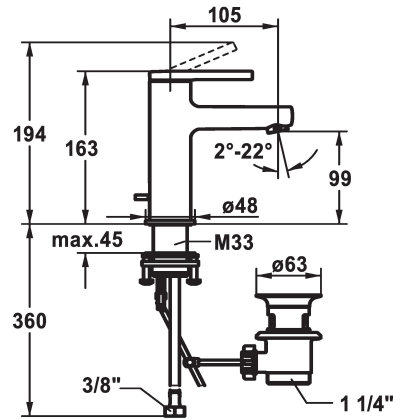

KWC AVA 2.0 Mitigeur à levier - Lavabo

Modell-Linie: AVA 2.0 | 12.468.041.000FL
Robinetteries | Robinets à monocommande

KWC-No.

125072
chromeline, A 105, raccords flexibles, avec vidage

125073
chromeline, A 105, raccords flexibles, sans vidage

125074
chromeline, A 105, raccords flexibles, avec Push Open

- * EcoProtect - économiseur d'eau
- * Bec fixe
- Neoperl® Perlator® SSR, régulateur de jet orientable
- * KWC cartouche S 25
- avec technique à disques céramique
- réglage de débit et de température continu

vidage

avec vidage

sans vidage

avec Push open

- * Raccords flexibles 3/8"
- * QuickInstallation - Fixation à l'aide de raccords filetés avec vis de blocage
- * Perçage utile ø35 mm
- * Livraison:
- Garniture de vidage KWC Z.538.581.000

Données techniques

Débit	5 l/min (3 bar)
vidage	avec vidage
Raccord	tuyaux de raccordement flexibles
goulot	Fixe
Commande	commande par le haut
Code couleur	chromeline
Type d'installation	montage vertical
Type de robinet	01
Dimension de la hauteur	163
Groupe de bruit pour la robinetterie	yes
Projection A	A105
Label énergétique	A
Dimension de la sortie d'eau	99
Matière	Laiton