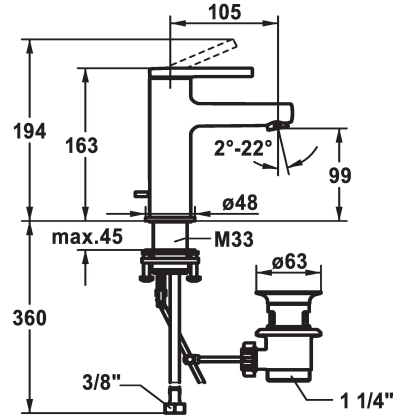

## KWC AVA 2.0 Mitigeur à levier - Lavabo

Modell-Linie: AVA 2.0 | 12.468.041.000FL  
Robinetteries | Robinets à monocommande

### KWC-No.

**125072**  
chromeline, A 105, raccords flexibles, avec vidage

**125073**  
chromeline, A 105, raccords flexibles, sans vidage

**125074**  
chromeline, A 105, raccords flexibles, avec Push Open

### vidage

avec vidage

sans vidage

avec Push open

- \* Raccords flexibles 3/8"
- \* QuickInstallation - Fixation à l'aide de raccords filetés avec vis de blocage
- \* Perçage utile ø35 mm
- \* Livraison:
- Garniture de vidage KWC Z.538.581.000

### Données techniques

Débit	5 l/min (3 bar)
vidage	avec vidage
Raccord	tuyaux de raccordement flexibles
goulot	Fixe
Commande	commande par le haut
Code couleur	chromeline
Type d'installation	montage vertical
Type de robinet	01
Dimension de la hauteur	163
Groupe de bruit pour la robinetterie	yes
Projection A	A105
Label énergétique	A
Dimension de la sortie d'eau	99
Matière	Laiton