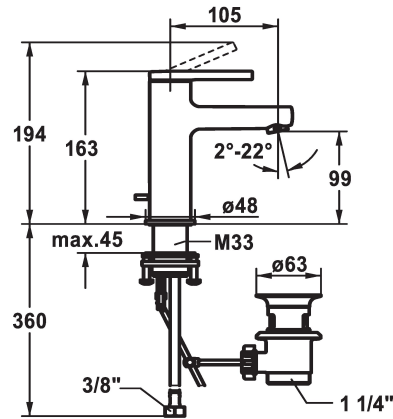

KWC AVA 2.0

Miscelatore a leva - Lavabo

Modell-Linie: AVA 2.0 | 12.468.041.000FL

Rubinetterie per bagni | Rubinetterie monocomando

KWC-No.

125072

chromeline, A 105, tubi flessibili di collegamento, con piletta

125073

chromeline, A 105, tubi flessibili di collegamento, senza piletta

125074

chromeline, A 105, tubi flessibili di collegamento, con Push Open

piletta

con comando per scarico

senza piletta

con Push open

* EcoProtect - risparmio idrico

* Bocca fissa

- Neoperl® Perlator® SSR, rompigetto orientabile

* KWC cartuccia S 25

- con tecnica a dischi in ceramica

- regolazione continua della portata e della temperatura

* Tubi flessibili di collegamento da 3/8"

* QuickInstallation - Fissaggio tramite raccordo filettato con viti di arresto

* Foratura ø35 mm

* Incluso nella fornitura:

- Valvola di scarico KWC Z.538.581.000