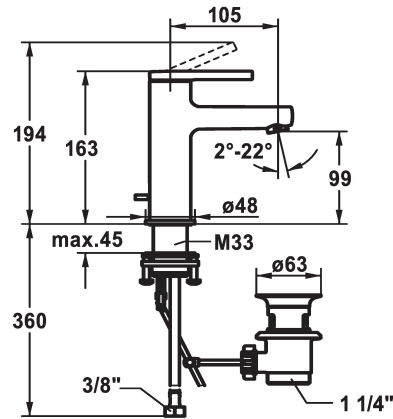

KWC AVA 2.0 Miscelatore a leva - Lavabo

Modell-Linie: AVA 2.0 | 12.468.041.000FL
Rubinetterie per bagni | Rubinetterie monocomando

KWC-No.

125072
chromeline, A 105, tubi flessibili di collegamento, con piletta

125073
chromeline, A 105, tubi flessibili di collegamento, senza piletta

125074
chromeline, A 105, tubi flessibili di collegamento, con Push Open

- * EcoProtect - risparmio idrico
- * Bocca fissa
- Neoperl® Perlator® SSR, rompigetto orientabile
- * KWC cartuccia S 25
- con tecnica a dischi in ceramica
- regolazione continua della portata e della temperatura

scarico

con comando per scarico

senza piletta

con Push open

- * Tubi flessibili di collegamento da 3/8"
- * QuickInstallation - Fissaggio tramite raccordo filettato con viti di arresto
- * Foratura ø35 mm
- * Incluso nella fornitura:
- Valvola di scarico KWC Z.538.581.000

Dati tecnici

Portata	5 l/min (3 bar)
scarico	con comando per scarico
Raccordo	tubi di collegamento flessibili
bocca	Fissato
Operazione	azionamento superiore
Codice colore	chromeline
Tipo di installazione	montaggio fisso
Tipo di rubinetto	01
Dimensioni in altezza	163
Classe di rumorosità	yes
Proiezione A	A105
Etichetta energetica	A
Dimensioni uscita acqua	99
Materiale	Ottone