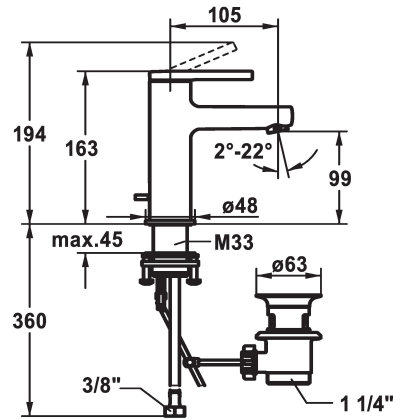

KWC AVA 2.0 Lever mixer - Basin

Modell-Linie: AVA 2.0 | 12.468.041.000FL
Kranen | Eengreepkranen

KWC-No.

125072
chromeline, A 105, flexible connection hoses, with pop-up valve

125073
chromeline, A 105, flexible connection hoses, without pop-up valve

afvoergarnituur

met aftapkraan

zonder aftapkraan

met Push open

- * Flexibele aansluitslangen 3/8"
- * QuickInstallation - Bevestiging met draadfitting met borgschroeven
- * Tafelboring ø35 mm
- * Levering:
- KWC afvoerkraan Z.538.581.000

Technical Data

Doorstroomhoeveelheid

5 l/min (3 bar)

afvoergarnituur

met aftapkraan

schroefverbindingen

flexibele aansluitslangen

uitloop

A

Afmetingen wateruitlaat

99

Materiaal

Messing