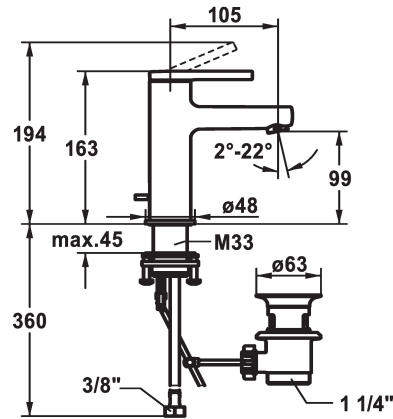

KWC AVA 2.0 Lever mixer - Basin

Modell-Linie: AVA 2.0 | 12.468.041.000FL
Kranen | Eengreepkranen

KWC-No.

125072
chromeline, A 105, flexible connection hoses, with pop-up valve

125073
chromeline, A 105, flexible connection hoses, without pop-up valve

125074
chromeline, A 105, flexible connection hoses, with Push Open

- * EcoProtect - waterbesparende inrichting
- * Vaste uitloop
- Neoperl® Perlator® SSR, zwenkstraalregelaar
- * KWC patroon S 25
- met keramische-schijventechniek
- uitstroomvolume en temperatuur traploos instelbaar

afvoergarnituur

met aftapkraan

zonder aftapkraan

met Push open

- * Flexibele aansluitslangen 3/8"
- * QuickInstallation - Bevestiging met draadfitting met borgschroeven
- * Tafelboring ø35 mm
- * Levering:
- KWC afvoerkraan Z.538.581.000

Faucet_typ

Hoogteafmeting

G_Acoustic_group

Projection_A

EnergyLabelCH

Afmetingen wateruitlaat

Materiaal

5 l/min (3 bar)