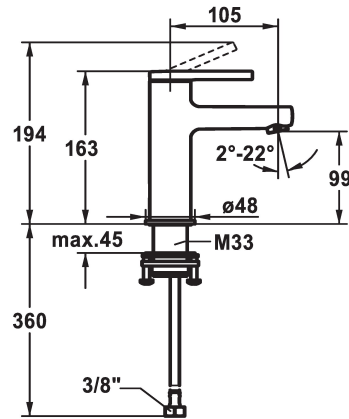

KWC AVA 2.0 Hebelmischer - Waschtisch

Modell-Linie: AVA 2.0 | 12.468.051.000FL
Armaturen | Manuelle Armaturen

KWC-Nr.

125072
chromeline, A 105, flexible Anschlusschläuche, mit Ablaufgarnitur

125073
chromeline, A 105, flexible Anschlusschläuche, ohne Ablaufgarnitur

125074
chromeline, A 105, flexible Anschlusschläuche, mit Push Open

Ablaufgarnitur

mit Ablaufgarnitur

ohne Ablaufgarnitur

mit Push open

- * EcoProtect - Wasserspareinrichtung
- * Auslauf fest
- Neoperl® Perlator® SSR, Schwenkstrahlregler
- * KWC Steuerpatrone S 25
- mit Keramikscheibentechnik

- Auslaufmenge und Temperatur stufenlos einstellbar
- * Flexible Anschlusschläuche 3/8"
- * QuickInstallation - Befestigung mit Gewindestutzen M33 x 1.5 mit Feststellschrauben
- * Tischbohrung ø35 mm

Technische Daten

Auslaufmenge
Ablaufgarnitur
Anschluss
Auslauf
Bedienung
Farbcode
Installationsart
Armaturtyp
Mass Höhe
Armaturengeräuschgruppe
Ausladung A
Energie Etikette
Mass-Wasseraustritt
Material

5 l/min (3 bar)
ohne Ablaufgarnitur
Flexible Anschlusschläuche
fest
topbedient
chromeline
Standmontage
Armatur
163
yes
A 105
A
99
Messing