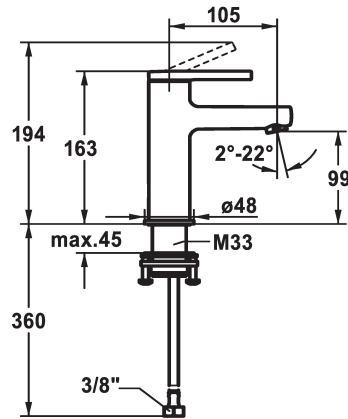

KWC AVA 2.0 Lever mixer - Basin

Modell-Linie: AVA 2.0 | 12.468.051.000FL
Kranen | Eengreepkranen

KWC-No.

125072
chromeline, A 105, flexible connection hoses, with pop-up valve

125073
chromeline, A 105, flexible connection hoses, without pop-up valve

afvoergarnituur

met aftapkraan

ohne_Ablaufgarnitur

met Push open

- uitstroomvolume en temperatuur traploos instelbaar
* Flexibele aansluitslangen 3/8"
* QuickInstallation - Bevestiging met draadfitting met borgschroeven
* Tafelboring ø35 mm

Technical Data

Doorstroomhoeveelheid

5 l/min (3 bar)

afvoergarnituur

ohne_Ablaufgarnitur

schroefverbindingen

flexibele aansluitslangen

uitloop

A

Afmetingen wateruitlaat

99

Materiaal

MESSING