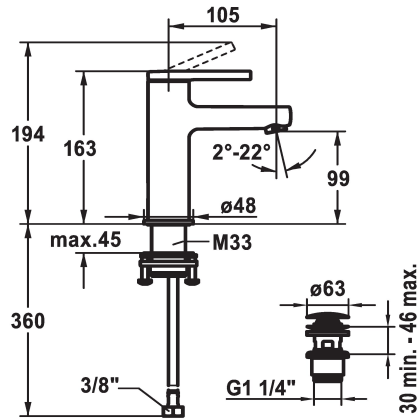

### KWC-Nr.

**125072**  
chromeline, A 105, flexible Anschlusschläuche, mit Ablaufgarnitur

**125073**  
chromeline, A 105, flexible Anschlusschläuche, ohne Ablaufgarnitur

**125074**  
chromeline, A 105, flexible Anschlusschläuche, mit Push Open

- \* Flexible Anschlusschläuche 3/8"
- \* QuickInstallation - Befestigung mit Gewindestutzen M33 x 1.5 mit Feststellschrauben
- \* Tischbohrung ø35 mm
- \* Lieferumfang:
- KWC Ablaufventil Push Open 2 in 1 Z.538.321.000

### Technische Daten

Auslaufmenge	5 l/min (3 bar)
Ablaufgarnitur	mit Push open
Anschluss	Flexible Anschlusschläuche
Auslauf	fest
Bedienung	topbedient
Farbcode	chromeline
Installationsart	Standmontage
Armaturtyp	Armatur
Mass Höhe	163
Armaturengeräuschgruppe	yes
Ausladung A	A 105
Energie Etiketete	A
Mass-Wasseraustritt	99
Material	Messing

Auslaufmenge	5 l/min (3 bar)
Ablaufgarnitur	mit Push open
Anschluss	Flexible Anschlusschläuche
Auslauf	fest
Bedienung	topbedient
Farbcode	chromeline
Installationsart	Standmontage
Armaturtyp	Armatur
Mass Höhe	163
Armaturengeräuschgruppe	yes
Ausladung A	A 105
Energie Etiketete	A
Mass-Wasseraustritt	99
Material	Messing