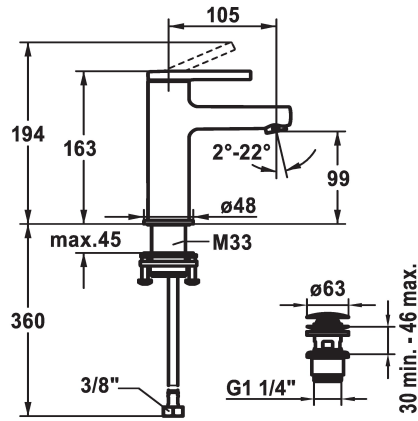

KWC AVA 2.0 Hebelmischer - Waschtisch

Modell-Linie: AVA 2.0 | 12.468.641.000FL
Armaturen | Manuelle Armaturen

KWC-Nr.

125072
chromeline, A 105, flexible Anschlusschläuche, mit Ablaufgarnitur

125073
chromeline, A 105, flexible Anschlusschläuche, ohne Ablaufgarnitur

125074
chromeline, A 105, flexible Anschlusschläuche, mit Push Open

Ablaufgarnitur

mit Ablaufgarnitur

ohne Ablaufgarnitur

mit Push open

- * EcoProtect - Wasserspareinrichtung
- * Auslauf fest
- Neoperl® Perlator® SSR, Schwenkstrahlregler
- * KWC Steuerpatrone S 25
- mit Keramikscheibentechnik
- Auslaufmenge und Temperatur stufenlos einstellbar

- * Flexible Anschlusschläuche 3/8"
- * QuickInstallation - Befestigung mit Gewindestutzen M33 x 1.5 mit Feststellschrauben
- * Tischbohrung ø35 mm
- * Lieferumfang:
- KWC Ablaufventil Push Open 2 in 1 Z.538.321.000

5 l/min (3 bar)
mit Push open
Flexible Anschlusschläuche
fest
topbedient
chromeline
Standmontage
Armatur
163
yes
A 105
A
99
Messing