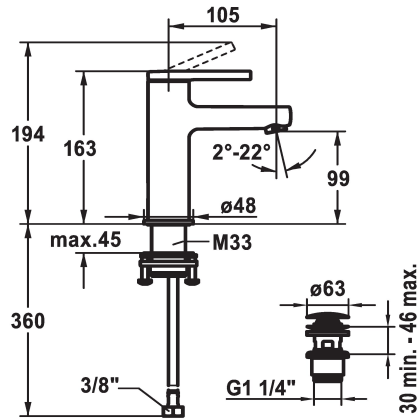

KWC AVA 2.0 Lever mixer - Basin

Modell-Linie: AVA 2.0 | 12.468.641.000FL
Griferías de lavabo | Grifo para lavabo

KWC-No.

125072
chromeline, A 105, flexible connection hoses, with pop-up valve

125073
chromeline, A 105, flexible connection hoses, without pop-up valve

125074
chromeline, A 105, flexible connection hoses, with Push Open

- * EcoProtect - dispositivo de ahorro de agua
- * Caño fijo
- Neoperl® Perlator® SSR, aireador inclinable
- * KWC cartucho S 25
- con tecnología de discos cerámicos
- caudal y temperatura regulables

vaciador automático

con válvula de vaciado

sin válvula de vaciado

con Push open

- * Tubos conexión flexibles 3/8"
- * QuickInstallation - Fijación mediante conexión roscada con tornillos de fijación
- * Medida orificios ø35 mm
- * Volumen de entrega:
- Válvula vaciado KWC Push Open 2 in 1 Z.538.321.000

Datos técnicos

| | |
|------------------------|-----------------------------|
| Caudal de salida | 5 l/min (3 bar) |
| vaciador automático | con Push open |
| Racors | tubos de conexión flexibles |
| caño | Fijado |
| Operación | accionamiento superior |
| Código de color | chromeline |
| Tipo de instalación | Standmontage |
| Tipo de grifo | 01 |
| Dimensión de la altura | 163 |
| Grupo de ruido | yes |
| Proyección A | A105 |
| Etiqueta energética | A |
| Dimensión de la altura | 99 |
| Material | Latón |