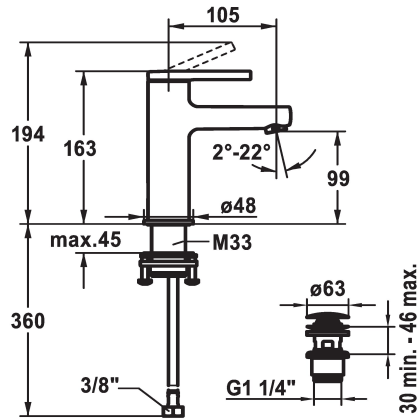

KWC AVA 2.0 Mitigeur à levier - Lavabo

Modell-Linie: AVA 2.0 | 12.468.641.000FL
Robinetteries | Robinets à monocommande

KWC-No.

125072
chromeline, A 105, raccords flexibles, avec vidage

125073
chromeline, A 105, raccords flexibles, sans vidage

125074
chromeline, A 105, raccords flexibles, avec Push Open

- * EcoProtect - économiseur d'eau
- * Bec fixe
- Neoperl® Perlator® SSR, régulateur de jet orientable
- * KWC cartouche S 25
- avec technique à disques céramique
- réglage de débit et de température continu

vidage

avec vidage

sans vidage

avec Push open

- * Raccords flexibles 3/8"
- * QuickInstallation - Fixation à l'aide de raccords filetés avec vis de blocage
- * Perçage utile ø35 mm
- * Livraison:
- Garniture de vidage KWC Push Open 2 in 1 Z.538.321.000

Données techniques

Débit	5 l/min (3 bar)
vidage	avec Push open
Raccord	tuyaux de raccordement flexibles
goulot	Fixe
Commande	commande par le haut
Code couleur	chromeline
Type d'installation	montage vertical
Type de robinet	01
Dimension de la hauteur	163
Groupe de bruit pour la robinetterie	yes
Projection A	A105
Label énergétique	A
Dimension de la sortie d'eau	99
Matière	Laiton
teamNumber	725520.502
sanitasTroeschNumber	6113 246.501