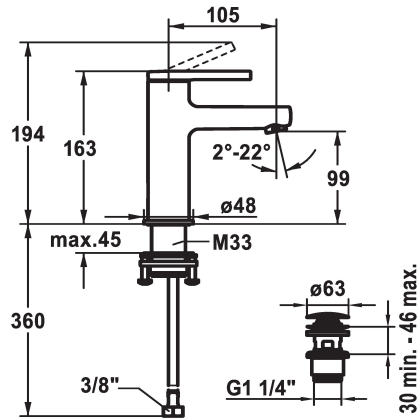

KWC AVA 2.0 Lever mixer - Basin

Modell-Linie: AVA 2.0 | 12.468.641.000FL
Kranen | Eengreepkranen

KWC-No.

125072
chromeline, A 105, flexible connection hoses, with pop-up valve

125073
chromeline, A 105, flexible connection hoses, without pop-up valve

afvoergarnituur

met aftapkraan

zonder aftapkraan

met Push open

- * Flexibele aansluitslangen 3/8"
- * QuickInstallation - Bevestiging met draadfitting met borgschroeven
- * Tafelboring ø35 mm
- * Levering:
- KWC afvoerkraan Push Open 2 in 1 Z.538.321.000

Technical Data

A_Spout_Spray

5 l/min (3 bar)

afvoergarnituur

met Push open

Connection

flexibele aansluitslangen

uitloop

A

Afmetingen wateruitlaat

99

Materiaal

Messing