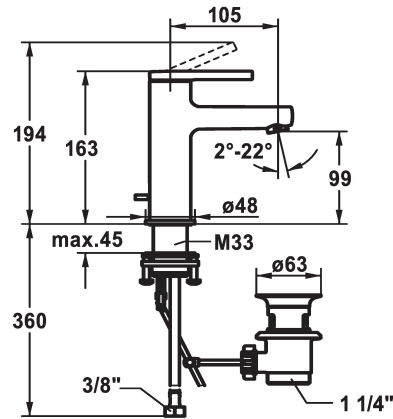

KWC AVA 2.0 Hebelmischer - Waschtisch - CoolFix

Modell-Linie: AVA 2.0 | 12.468.031.000FL
Armaturen | Manuelle Armaturen

KWC-Nr.

125075
chromeline, A 105, flexible Anschlusschläuche, mit Ablaufgarnitur

125076
chromeline, A 105, flexible Anschlusschläuche, ohne Ablaufgarnitur

125077
chromeline, A 105, flexible Anschlusschläuche, mit Push Open

Ablaufgarnitur

mit Ablaufgarnitur

ohne Ablaufgarnitur

mit Push open

- * CoolFix - Kaltwasser bei Hebelposition Mitte
- * EcoProtect - Wasserspareinrichtung
- * Auslauf fest
 - Neoperl® Perlator® SSR, Schwenkstrahlregler
- * KWC Steuerpatrone S 25
 - mit Keramikscheibentechnik
 - Auslaufmenge und Temperatur stufenlos einstellbar

- * Flexible Anschlusschläuche 3/8"
- * QuickInstallation - Befestigung mit Gewindestutzen M33 x 1.5 mit Feststellschrauben
- * Tischbohrung ø35 mm
- * Lieferumfang:
 - KWC Ablaufventil Z.538.581.000

Technische Daten

Auslaufmenge	5 l/min (3 bar)
Ablaufgarnitur	mit Ablaufgarnitur
Anschluss	Flexible Anschlusschläuche
Auslauf	fest
Bedienung	topbedient
Farbcode	chromeline
Installationsart	Standmontage
Armaturtyp	Armatur
Mass Höhe	163
Energiesparen	Coolfix
Armaturengeräuschgruppe	yes
Ausladung A	A 105
Energie Etikette	A
Mass-Wasseraustritt	99
Material	Messing