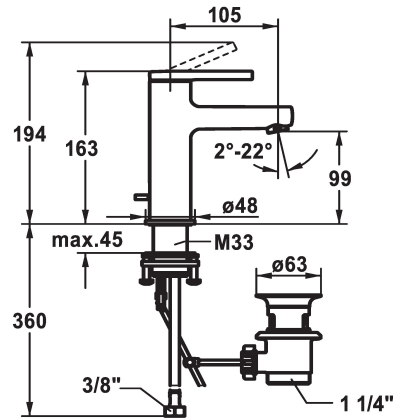

## KWC AVA 2.0

Hebelmischer - Waschtisch - CoolFix

Modell-Linie: AVA 2.0 | 12.468.031.000FL  
Armaturen | Manuelle Armaturen

### KWC-Nr.

**125075**  
chromeline, A 105, flexible Anschlusschläuche, mit Ablaufgarnitur

**125076**  
chromeline, A 105, flexible Anschlusschläuche, ohne Ablaufgarnitur

**125077**  
chromeline, A 105, flexible Anschlusschläuche, mit Push Open

- \* Flexible Anschlusschläuche 3/8"
- \* QuickInstallation - Befestigung mit Gewindestutzen M33 x 1.5 mit Feststellschrauben
- \* Tischbohrung ø35 mm
- \* Lieferumfang:
  - KWC Ablaufventil Z.538.581.000

### Technische Daten

Auslaufmenge	5 l/min (3 bar)
Ablaufgarnitur	mit Ablaufgarnitur
Anschluss	Flexible Anschlusschläuche
Auslauf	fest
Bedienung	topbedient
Farbcode	chromeline
Installationsart	Standmontage
Armaturtyp	Armatur
Mass Höhe	163
Energiesparen	Coolfix
Armaturengeräuschgruppe	yes
Ausladung A	A 105
Energie Etikette	A
Mass-Wasseraustritt	99
Material	Messing
teamNumber	725521.502
sanitasTroeschNumber	6113 241.501