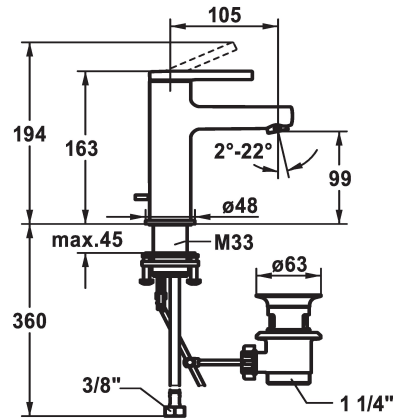

KWC AVA 2.0

Hebelmischer - Waschtisch - CoolFix

Modell-Linie: AVA 2.0 | 12.468.031.000FL
Armaturen | Manuelle Armaturen

KWC-Nr.

125075
chromeline, A 105, flexible Anschlusschläuche, mit Ablaufgarnitur

125076
chromeline, A 105, flexible Anschlusschläuche, ohne Ablaufgarnitur

125077
chromeline, A 105, flexible Anschlusschläuche, mit Push Open

Ablaufgarnitur

mit Ablaufgarnitur

ohne Ablaufgarnitur

mit Push open

- * CoolFix - Kaltwasser bei Hebelposition Mitte
- * EcoProtect - Wasserspareinrichtung
- * Auslauf fest
 - Neoperl® Perlator® SSR, Schwenkstrahlregler
- * KWC Steuerpatrone S 25
 - mit Keramikscheibentechnik
 - Auslaufmenge und Temperatur stufenlos einstellbar

- * Flexible Anschlusschläuche 3/8"
- * QuickInstallation - Befestigung mit Gewindestuten M33 x 1.5 mit Feststellschrauben
- * Tischbohrung ø35 mm
- * Lieferumfang:
 - KWC Ablaufventil Z.538.581.000

Technische Daten

Auslaufmenge	5 l/min (3 bar)
Ablaufgarnitur	mit Ablaufgarnitur
Anschluss	Flexible Anschlusschläuche
Auslauf	fest
Bedienung	topbedient
Farbcode	chromeline
Installationsart	Standmontage
Armaturtyp	Armatur
Mass Höhe	163
Energiesparen	Coolfix
Armaturengeräuschgruppe	yes
Ausladung A	A 105
Energie Etikette	A
Mass-Wasseraustritt	99
Material	Messing