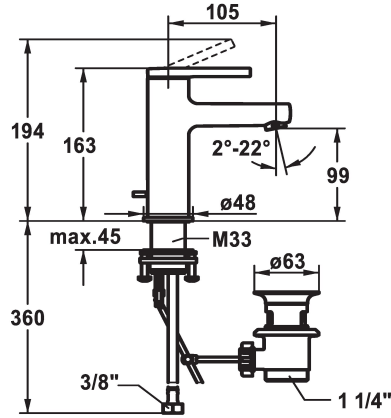

KWC AVA 2.0 Lever mixer - Basin - CoolFix

Modell-Linie: AVA 2.0 | 12.468.031.000FL
Griferías de lavabo | Grifo para lavabo

KWC-No.

125075
chromeline, A 105, flexible connection hoses, with pop-up valve

125076
chromeline, A 105, flexible connection hoses, without pop-up valve

vaciador automático

con válvula de vaciado

sin válvula de vaciado

con Push open

- * Tubos conexión flexibles 3/8"
- * QuickInstallation - Fijación mediante conexión roscada con tornillos de fijación
- * Medida orificios ø35 mm
- * Volumen de entrega:
- Válvula vaciado KWC Z.538.581.000

Datos técnicos

Caudal de salida	5 l/min (3 bar)
vaciador automático	con válvula de vaciado
Racors	tubos de conexión flexibles
caño	Fijado
Operación	accionamiento superior
Código de color	chromeline
Tipo de instalación	Standmontage
Tipo de grifo	01
Dimensión de la altura	163
Ahorro de energía	Coolfix
Grupo de ruido	yes
Proyección A	A105
Etiqueta energética	A
Dimensión de la altura	99
Material	Latón

Caudal de salida	5 l/min (3 bar)
vaciador automático	con válvula de vaciado
Racors	tubos de conexión flexibles
caño	Fijado
Operación	accionamiento superior
Código de color	chromeline
Tipo de instalación	Standmontage
Tipo de grifo	01
Dimensión de la altura	163
Ahorro de energía	Coolfix
Grupo de ruido	yes
Proyección A	A105
Etiqueta energética	A
Dimensión de la altura	99
Material	Latón