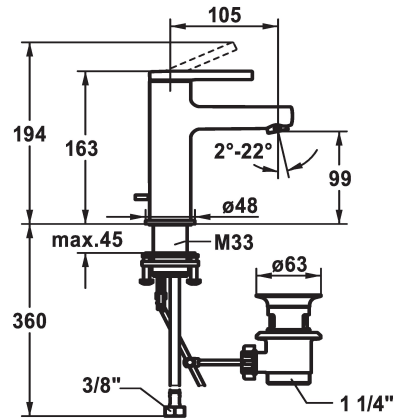

KWC AVA 2.0 Mitigeur à levier - Lavabo - CoolFix

Modell-Linie: AVA 2.0 | 12.468.031.000FL
Robinetteries | Robinets à monocommande

KWC-No.

125075
chromeline, A 105, raccords flexibles, avec vidage

125076
chromeline, A 105, raccords flexibles, sans vidage

125077
chromeline, A 105, raccords flexibles, avec Push Open

- * CoolFix - eau froide en position médiane
- * EcoProtect - économiseur d'eau
- * Bec fixe
- Neoperl® Perlator® SSR, régulateur de jet orientable
- * KWC cartouche S 25
- avec technique à disques céramique
- réglage de débit et de température continu

vidage

avec vidage

sans vidage

avec Push open

- * Raccords flexibles 3/8"
- * QuickInstallation - Fixation à l'aide de raccords filetés avec vis de blocage
- * Perçage utile ø35 mm
- * Livraison:
- Garniture de vidage KWC Z.538.581.000

Données techniques

Débit	5 l/min (3 bar)
vidage	avec vidage
Raccord	tuyaux de raccordement flexibles
goulot	Fixe
Commande	commande par le haut
Code couleur	chromeline
Type d'installation	montage vertical
Type de robinet	01
Dimension de la hauteur	163
Économies d'énergie	Coolfix
Groupe de bruit pour la robinetterie	yes
Projection A	A105
Label énergétique	A
Dimension de la sortie d'eau	99
Matière	Laiton