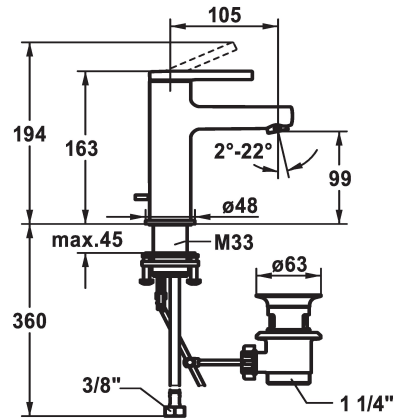

## KWC AVA 2.0 Mitigeur à levier - Lavabo - CoolFix

Modell-Linie: AVA 2.0 | 12.468.031.000FL  
Robinetteries | Robinets à monocommande

### KWC-No.

**125075**  
chromeline, A 105, raccords flexibles, avec vidage

**125076**  
chromeline, A 105, raccords flexibles, sans vidage

**125077**  
chromeline, A 105, raccords flexibles, avec Push Open

### vidage

avec vidage

sans vidage

avec Push open

- \* Raccords flexibles 3/8"
- \* QuickInstallation - Fixation à l'aide de raccords filetés avec vis de blocage
- \* Perçage utile ø35 mm
- \* Livraison:
- Garniture de vidage KWC Z.538.581.000

### Données techniques

Débit	5 l/min (3 bar)
vidage	avec vidage
Raccord	tuyaux de raccordement flexibles
goulot	Fixe
Commande	topbedient
Code couleur	chromeline
Type d'installation	montage vertical
Type de robinet	01
Dimension de la hauteur	163
Économies d'énergie	Coolfix
Groupe de bruit pour la robinetterie	yes
Projection A	A105
Label énergétique	A
Dimension de la sortie d'eau	99
Matière	MESSING
teamNumber	725521.502
sanitasTroeschNumber	6113 241.501