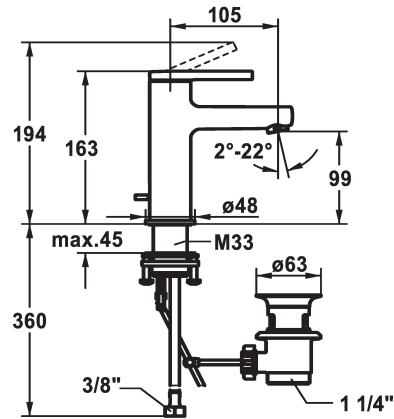

## KWC AVA 2.0 Mitigeur à levier - Lavabo - CoolFix

Modell-Linie: AVA 2.0 | 12.468.031.000FL  
Robinetteries | Robinets à monocommande

### KWC-No.

**125075**  
chromeline, A 105, raccords flexibles, avec vidage

**125076**  
chromeline, A 105, raccords flexibles, sans vidage

**125077**  
chromeline, A 105, raccords flexibles, avec Push Open

### vidage

avec vidage

sans vidage

avec Push open

- \* Raccords flexibles 3/8"
- \* QuickInstallation - Fixation à l'aide de raccords filetés avec vis de blocage
- \* Perçage utile ø35 mm
- \* Livraison:
- Garniture de vidage KWC Z.538.581.000

### Données techniques

Débit	5 l/min (3 bar)
vidage	avec vidage
Raccord	tuyaux de raccordement flexibles
goulot	Fixe
Commande	commande par le haut
Code couleur	chromeline
Type d'installation	montage vertical
Type de robinet	01
Dimension de la hauteur	163
Économies d'énergie	Coolfix
Groupe de bruit pour la robinetterie	yes
Projection A	A105
Label énergétique	A
Dimension de la sortie d'eau	99
Matière	Laiton