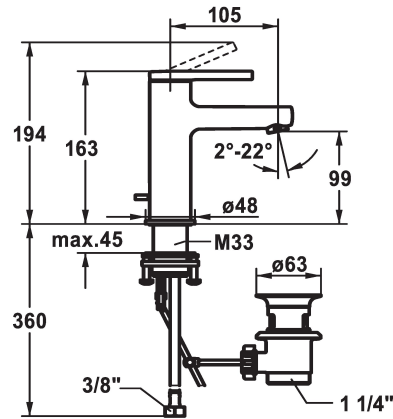

KWC AVA 2.0

Miscelatore a leva - Lavabo - CoolFix

Modell-Linie: AVA 2.0 | 12.468.031.000FL

Rubinerterie per bagni | Rubinetterie monocomando

KWC-No.

125075

chromeline, A 105, tubi flessibili di collegamento, con piletta

125076

chromeline, A 105, tubi flessibili di collegamento, senza piletta

125077

chromeline, A 105, tubi flessibili di collegamento, con Push Open

scarico

con comando per scarico

senza piletta

con Push open

- regolazione continua della portata e della temperatura

* Tubi flessibili di collegamento da 3/8"

* QuickInstallation - Fissaggio tramite raccordo filettato con viti di arresto

* Foratura ø35 mm

* Incluso nella fornitura:

- Valvola di scarico KWC Z.538.581.000

Dati tecnici

Portata
scarico
Raccordo
bocca
Operazione
Codice colore
Tipo di installazione
Tipo di rubinetto
Dimensioni in altezza
Risparmio energetico
Classe di rumorosità
Proiezione A
Etichetta energetica
Dimensioni uscita acqua
Materiale