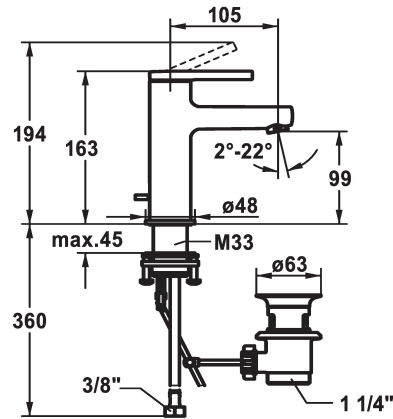

KWC AVA 2.0 Lever mixer - Basin - CoolFix

Modell-Linie: AVA 2.0 | 12.468.031.000FL
Kranen | Eengreepkranen

KWC-No.

125075
chromeline, A 105, flexible connection hoses, with pop-up valve

125076
chromeline, A 105, flexible connection hoses, without pop-up valve

125077
chromeline, A 105, flexible connection hoses, with Push Open

- * CoolFix - koud water bij hendelpositie in het midden
- * EcoProtect - waterbesparende inrichting
- * Vaste uitloop
- Neoperl® Perlator® SSR, zwenkstraalregelaar
- * KWC patroon S 25
- met keramische-schijventechniek
- uitstroomvolume en temperatuur traploos instelbaar

afvoergarnituur

met aftapkraan

ohne_Ablaufgarnitur

met Push open

- * Flexibele aansluitslangen 3/8"
- * QuickInstallation - Bevestiging met draadfitting met borgschroeven
- * Tafelboring ø35 mm
- * Levering:
- KWC afvoerkraan Z.538.581.000

5 l/min (3 bar)

met aftapkraan

flexibele aansluitslangen

fest

topbedient

chromeline

staande montage

01