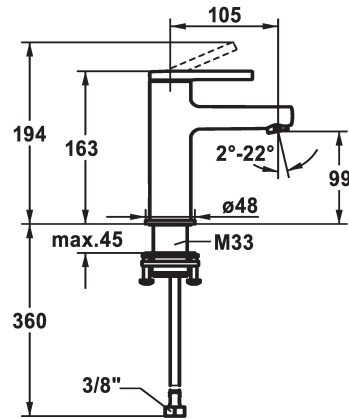

KWC AVA 2.0 Hebelmischer - Waschtisch - CoolFix

Modell-Linie: AVA 2.0 | 12.468.071.000FL
Armaturen | Manuelle Armaturen

KWC-Nr.

125075
chromeline, A 105, flexible Anschlussschläuche, mit Ablaufgarnitur

125076
chromeline, A 105, flexible Anschlussschläuche, ohne Ablaufgarnitur

125077
chromeline, A 105, flexible Anschlussschläuche, mit Push Open

Ablaufgarnitur

mit Ablaufgarnitur

ohne Ablaufgarnitur

mit Push open

- * CoolFix - Kaltwasser bei Hebelposition Mitte
- * EcoProtect - Wasserspareinrichtung
- * Auslauf fest
 - Neoperl® Perlator® SSR, Schwenkstrahlregler
- * KWC Steuerpatrone S 25
 - mit Keramikscheibentechnik

- Auslaufmenge und Temperatur stufenlos einstellbar
- * Flexible Anschlussschläuche 3/6"
- * QuickInstallation - Befestigung mit Gewindestutzen M33 x 1.5 mit Feststellschrauben
- * Tischbohrung ø35 mm

Technische Daten

Auslaufmenge
Ablaufgarnitur
Anschluss
Auslauf
Bedienung
Farbcode
Installationsart
Armaturtyp
Mass Höhe
Energiesparen
Armaturengeräuschgruppe
Ausladung A
Energie Etiketle
Mass-Wasseraustritt
Material