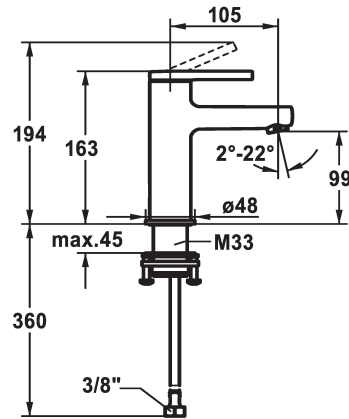

KWC AVA 2.0 Hebelmischer - Waschtisch - CoolFix

Modell-Linie: AVA 2.0 | 12.468.071.000FL
Armaturen | Manuelle Armaturen

KWC-Nr.

125075
chromeline, A 105, flexible Anschlusschläuche, mit Ablaufgarnitur

125076
chromeline, A 105, flexible Anschlusschläuche, ohne Ablaufgarnitur

125077
chromeline, A 105, flexible Anschlusschläuche, mit Push Open

Ablaufgarnitur

mit Ablaufgarnitur

ohne Ablaufgarnitur

mit Push open

- * CoolFix - Kaltwasser bei Hebelposition Mitte
- * EcoProtect - Wasserspareinrichtung
- * Auslauf fest
 - Neoperl® Perlator® SSR, Schwenkstrahlregler
- * KWC Steuerpatrone S 25
 - mit Keramikscheibentechnik

- Auslaufmenge und Temperatur stufenlos einstellbar
- * Flexible Anschlusschläuche 3/6"
- * QuickInstallation - Befestigung mit Gewindestützen M33 x 1.5 mit Feststellschrauben
- * Tischbohrung ø35 mm

Technische Daten

5 l/min (3 bar)
ohne Ablaufgarnitur
Flexible Anschlusschläuche
fest
topbedient
chromeline
Standmontage
Armatur
163
Coolfix
yes
A 105
A
99
Messing
725522.502
6113 242.501