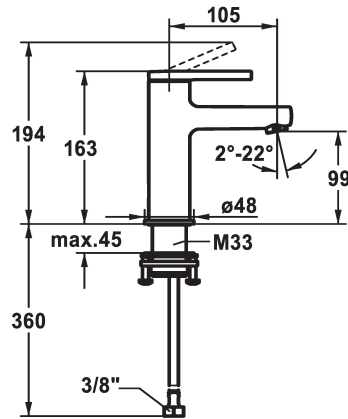

KWC AVA 2.0 Hebelmischer - Waschtisch - CoolFix

Modell-Linie: AVA 2.0 | 12.468.071.000FL
Armaturen | Manuelle Armaturen

KWC-Nr.

125075
chromeline, A 105, flexible Anschlussschläuche, mit Ablaufgarnitur

125076
chromeline, A 105, flexible Anschlussschläuche, ohne Ablaufgarnitur

125077
chromeline, A 105, flexible Anschlussschläuche, mit Push Open

Ablaufgarnitur

mit Ablaufgarnitur

ohne Ablaufgarnitur

mit Push open

- * CoolFix - Kaltwasser bei Hebelposition Mitte
- * EcoProtect - Wasserspareinrichtung
- * Auslauf fest
 - Neoperl® Perlator® SSR, Schwenkstrahlregler
- * KWC Steuerpatrone S 25
 - mit Keramikscheibentechnik

- Auslaufmenge und Temperatur stufenlos einstellbar
- * Flexible Anschlussschläuche 3/6"
- * QuickInstallation - Befestigung mit Gewindestutzen M33 x 1.5 mit Feststellschrauben
- * Tischbohrung ø35 mm

Technische Daten

Auslaufmenge
Ablaufgarnitur
Anschluss
Auslauf
Bedienung
Farbcode
Installationsart
Armaturtyp
Mass Höhe
Energiesparen
Armaturengeräuschgruppe
Ausladung A
Energie Etiketle
Mass-Wasseraustritt
Material