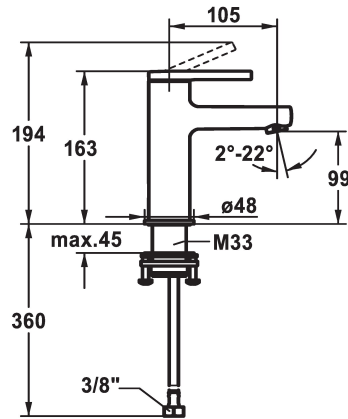

KWC AVA 2.0 Lever mixer - Basin - CoolFix

Modell-Linie: AVA 2.0 | 12.468.071.000FL
Griferías de lavabo | Grifo para lavabo

KWC-No.

125075
chromeline, A 105, flexible connection hoses, with pop-up valve

125076
chromeline, A 105, flexible connection hoses, without pop-up valve

vaciador automático

con válvula de vaciado

sin válvula de vaciado

con Push open

- caudal y temperatura regulables
- * Tubos conexión flexibles 3/8"
- * QuickInstallation - Fijación mediante conexión roscada con tornillos de fijación
- * Medida orificios ø35 mm

Datos técnicos

Caudal de salida

5 l/min (3 bar)

vaciador automático

sin válvula de vaciado

Racors

tubos de conexión flexibles

caño

A105

Etiqueta energética

A

Dimensión de la altura

99

Material

Latón