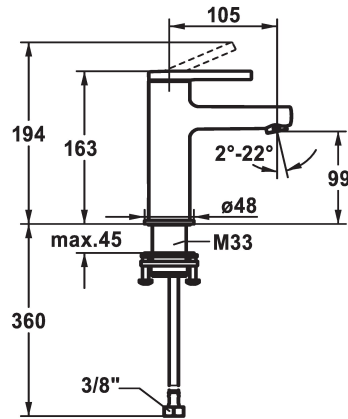

KWC AVA 2.0 Mitigeur à levier - Lavabo - CoolFix

Modell-Linie: AVA 2.0 | 12.468.071.000FL
Robinetteries | Robinets à monocommande

KWC-No.

125075
chromeline, A 105, raccords flexibles, avec vidage

125076
chromeline, A 105, raccords flexibles, sans vidage

125077
chromeline, A 105, raccords flexibles, avec Push Open

- * CoolFix - eau froide en position médiane
- * EcoProtect - économiseur d'eau
- * Bec fixe
- Neoperl® Perlator® SSR, régulateur de jet orientable
- * KWC cartouche S 25
- avec technique à disques céramique

vidage

avec vidage

sans vidage

avec Push open

- réglage de débit et de température continu
- * Raccords flexibles 3/8"
- * QuickInstallation - Fixation à l'aide de raccords filetés avec vis de blocage
- * Perçage utile ø35 mm

Données techniques

Débit	5 l/min (3 bar)
vidage	sans vidage
Raccord	tuyaux de raccordement flexibles
goulot	Fixe
Commande	commande par le haut
Code couleur	chromeline
Type d'installation	montage vertical
Type de robinet	01
Dimension de la hauteur	163
Économies d'énergie	Coolfix
Groupe de bruit pour la robinetterie	yes
Projection A	A105
Label énergétique	A
Dimension de la sortie d'eau	99
Matière	Laiton