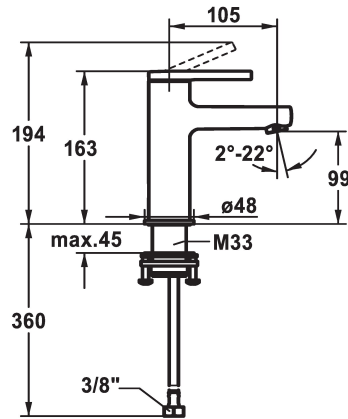

## KWC AVA 2.0 Mitigeur à levier - Lavabo - CoolFix

Modell-Linie: AVA 2.0 | 12.468.071.000FL  
Robinetteries | Robinets à monocommande

### KWC-No.

**125075**  
chromeline, A 105, raccords flexibles, avec vidage

**125076**  
chromeline, A 105, raccords flexibles, sans vidage

**125077**  
chromeline, A 105, raccords flexibles, avec Push Open

### vidage

avec vidage

sans vidage

avec Push open

- réglage de débit et de température continu
- \* Raccords flexibles 3/8"
- \* QuickInstallation - Fixation à l'aide de raccords filetés avec vis de blocage
- \* Perçage utile ø35 mm

### Données techniques

Débit	5 l/min (3 bar)
vidage	sans vidage
Raccord	tuyaux de raccordement flexibles
goulot	Fixe
Commande	topbedient
Code couleur	chromeline
Type d'installation	montage vertical
Type de robinet	01
Dimension de la hauteur	163
Économies d'énergie	Coolfix
Groupe de bruit pour la robinetterie	yes
Projection A	A105
Label énergétique	A
Dimension de la sortie d'eau	99
Matière	MESSING