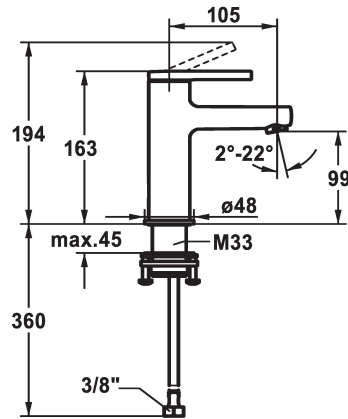

### KWC-No.

**125075**  
chromeline, A 105, tubi flessibili di collegamento, con piletta

**125076**  
chromeline, A 105, tubi flessibili di collegamento, senza piletta

**125077**  
chromeline, A 105, tubi flessibili di collegamento, con Push Open

- \* CoolFix - Erogazione dell'acqua fredda con leva in posizione centrale
- \* EcoProtect - risparmio idrico
- \* Bocca fissa
- Neoperl® Perlator® SSR, rompigetto orientabile
- \* KWC cartuccia S 25

### piletta

con comando per scarico

senza piletta

con Push open

- con tecnica a dischi in ceramica
- regolazione continua della portata e della temperatura
- \* Tubi flessibili di collegamento da 3/8"
- \* QuickInstallation - Fissaggio tramite raccordo filettato con viti di arresto
- \* Foratura ø35 mm

### Dati tecnici

Portata	5 l/min (3 bar)
piletta	senza piletta
Raccordo	tubi di collegamento flessibili
bocca	Fissato
Operazione	topbedient
Codice colore	chromeline
Tipo di installazione	montaggio fisso
Tipo di rubinetto	01
Dimensioni in altezza	163
Risparmio energetico	Coolfix
Classe di rumorosità	yes
Proiezione A	A105
Etichetta energetica	A
Dimensioni uscita acqua	99
Materiale	MESSING
teamNumber	725522.502
sanitasTroeschNumber	6113 242.501