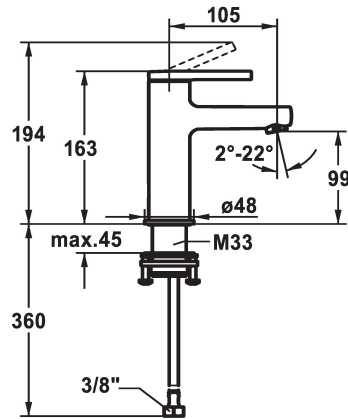

KWC AVA 2.0

Miscelatore a leva - Lavabo - CoolFix

Modell-Linie: AVA 2.0 | 12.468.071.000FL

Rubinetterie per bagni | Rubinetterie monocomando

KWC-No.

125075
chromeline, A 105, tubi flessibili di collegamento, con piletta

125076
chromeline, A 105, tubi flessibili di collegamento, senza piletta

125077
chromeline, A 105, tubi flessibili di collegamento, con Push Open

- CoolFix - Erogazione dell'acqua fredda con leva in posizione centrale
- EcoProtect - risparmio idrico
- Bocca fissa
- Neoperl® Perlator® SSR, rompigetto orientabile
- KWC cartuccia S 25

scarico

con comando per scarico

senza piletta

con Push open

- con tecnica a dischi in ceramica
- regolazione continua della portata e della temperatura
- Tubi flessibili di collegamento da 3/8"
- QuickInstallation - Fissaggio tramite raccordo filettato con viti di arresto
- Foratura ø35 mm

Dati tecnici

Portata	5 l/min (3 bar)
scarico	senza piletta
Raccordo	tubi di collegamento flessibili
bocca	Fissato
Operazione	azionamento superiore
Codice colore	chromeline
Tipo di installazione	montaggio fisso
Tipo di rubinetto	01
Dimensioni in altezza	163
Risparmio energetico	Coolfix
Classe di rumorosità	yes
Proiezione A	A105
Etichetta energetica	A
Dimensioni uscita acqua	99
Materiale	Ottone

Portata	5 l/min (3 bar)
scarico	senza piletta
Raccordo	tubi di collegamento flessibili
bocca	Fissato
Operazione	azionamento superiore
Codice colore	chromeline
Tipo di installazione	montaggio fisso
Tipo di rubinetto	01
Dimensioni in altezza	163
Risparmio energetico	Coolfix
Classe di rumorosità	yes
Proiezione A	A105
Etichetta energetica	A
Dimensioni uscita acqua	99
Materiale	Ottone