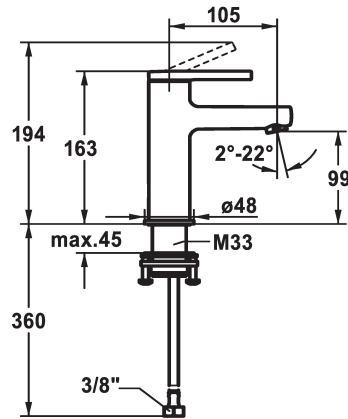

KWC AVA 2.0 Lever mixer - Basin - CoolFix

Modell-Linie: AVA 2.0 | 12.468.071.000FL
Kranen | Eengreepkranen

KWC-No.

125075
chromeline, A 105, flexible connection hoses, with pop-up valve

125076
chromeline, A 105, flexible connection hoses, without pop-up valve

125077
chromeline, A 105, flexible connection hoses, with Push Open

- * CoolFix - koud water bij hendelpositie in het midden
- * EcoProtect - waterbesparende inrichting
- * Vaste uitloop
- Neoperl® Perlator® SSR, zwenkstraalregelaar
- * KWC patroon S 25
- met keramische-schijventechniek

afvoergarnituur

met aftapkraan

ohne_Ablaufgarnitur

met Push open

- uitstroomvolume en temperatuur traploos instelbaar
- * Flexibele aansluitslangen 3/8"
- * QuickInstallation - Bevestiging met draadfitting met borgschroeven
- * Tafelboring ø35 mm

A105

Energie label

A

Afmetingen wateruitlaat

99

Materiaal

MESSING