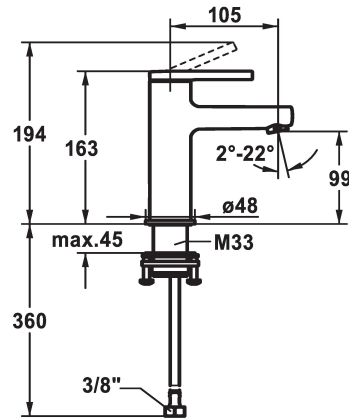

KWC AVA 2.0 Lever mixer - Basin - CoolFix

Modell-Linie: AVA 2.0 | 12.468.071.000FL
Kranen | Eengreepkranen

KWC-No.

125075
chromeline, A 105, flexible connection hoses, with pop-up valve

125076
chromeline, A 105, flexible connection hoses, without pop-up valve

125077
chromeline, A 105, flexible connection hoses, with Push Open

- * CoolFix - koud water bij hendelpositie in het midden
- * EcoProtect - waterbesparende inrichting
- * Vaste uitloop
- Neoperl® Perlator® SSR, zwenkstraalregelaar
- * KWC patroon S 25
- met keramische-schijventechniek

afvoergarnituur

met aftapkraan

ohne_Ablaufgarnitur

met Push open

- uitstroomvolume en temperatuur traploos instelbaar
- * Flexibele aansluitslangen 3/8"
- * QuickInstallation - Bevestiging met draadfitting met borgschroeven
- * Tafelboring ø35 mm

5 l/min (3 bar)

ohne_Ablaufgarnitur

flexibele aansluitslangen

fest

topbedient

chromeline

staande montage

01