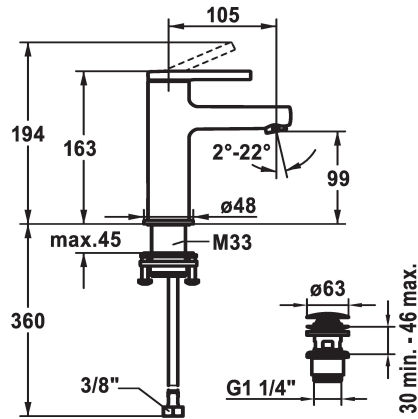

KWC AVA 2.0

Hebelmischer - Waschtisch - CoolFix

Modell-Linie: AVA 2.0 | 12.468.631.000FL
Armaturen | Manuelle Armaturen

KWC-Nr.

125075
chromeline, A 105, flexible Anschlusschläuche, mit Ablaufgarnitur

125076
chromeline, A 105, flexible Anschlusschläuche, ohne Ablaufgarnitur

125077
chromeline, A 105, flexible Anschlusschläuche, mit Push Open

Ablaufgarnitur

mit Ablaufgarnitur

ohne Ablaufgarnitur

mit Push open

- * CoolFix - Kaltwasser bei Hebelposition Mitte
- * EcoProtect - Wasserspareinrichtung
- * Auslauf fest
 - Neoperl® Perlator® SSR, Schwenkstrahlregler
- * KWC Steuerpatrone S 25
 - mit Keramikscheibentechnik
 - Auslaufmenge und Temperatur stufenlos einstellbar

- * Flexible Anschlusschläuche 3/8"
- * QuickInstallation - Befestigung mit Gewindestutzen M33 x 1.5 mit Feststellschrauben
- * Tischbohrung ø35 mm
- * Lieferumfang:
 - KWC Ablaufventil Push Open 2 in 1 Z.538.321.000

5 l/min (3 bar)
mit Push open
Flexible Anschlusschläuche
fest
topbedient
chromeline
Standmontage
Armatur
163
Coolfix
yes
A 105
A
99
Messing
725523.502
6113 245.501