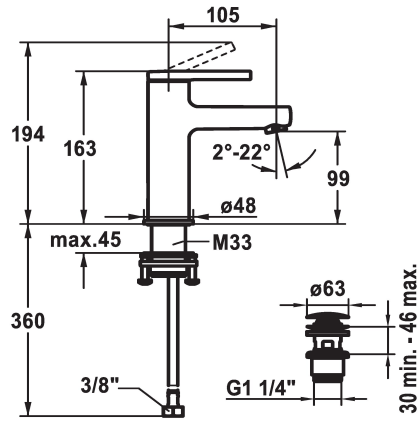

KWC AVA 2.0 Mitigeur à levier - Lavabo - CoolFix

Modell-Linie: AVA 2.0 | 12.468.631.000FL
Robinetteries | Robinets à monocommande

KWC-No.

125075
chromeline, A 105, raccords flexibles, avec vidage

125076
chromeline, A 105, raccords flexibles, sans vidage

125077
chromeline, A 105, raccords flexibles, avec Push Open

- * CoolFix - eau froide en position médiane
- * EcoProtect - économiseur d'eau
- * Bec fixe
- Neoperl® Perlator® SSR, régulateur de jet orientable
- * KWC cartouche S 25
- avec technique à disques céramique
- réglage de débit et de température continu

vidage

avec vidage

sans vidage

avec Push open

- * Raccords flexibles 3/8"
- * QuickInstallation - Fixation à l'aide de raccords filetés avec vis de blocage
- * Perçage utile ø35 mm
- * Livraison:
- Garniture de vidage KWC Push Open 2 in 1 Z.538.321.000

Données techniques

Débit

5 l/min (3 bar)

vidage

avec Push open

Raccord

tuyaux de raccordement flexibles

goulot