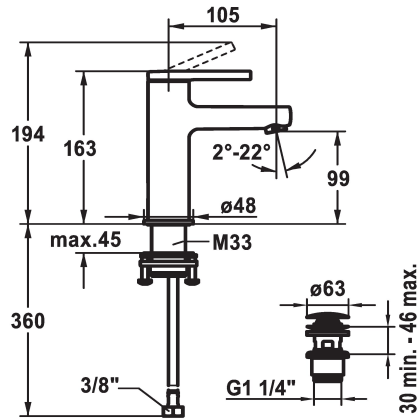

KWC AVA 2.0

Miscelatore a leva - Lavabo - CoolFix

Modell-Linie: AVA 2.0 | 12.468.631.000FL

Rubinetterie per bagni | Rubinetterie monocomando

KWC-No.

125075

chromeline, A 105, tubi flessibili di collegamento, con piletta

125076

chromeline, A 105, tubi flessibili di collegamento, senza piletta

125077

chromeline, A 105, tubi flessibili di collegamento, con Push Open

piletta

con comando per scarico

senza piletta

con Push open

- regolazione continua della portata e della temperatura

* Tubi flessibili di collegamento da 3/8"

* QuickInstallation - Fissaggio tramite raccordo filettato con viti di arresto

* Foratura ø35 mm

* Incluso nella fornitura:

- Valvola di scarico KWC Push Open 2 in 1 Z.538.321.000

Dati tecnici

Portata	5 l/min (3 bar)
piletta	con Push open
Raccordo	tubi di collegamento flessibili
bocca	Fissato
Operazione	azionamento superiore
Codice colore	chromeline
Tipo di installazione	montaggio fisso
Tipo di rubinetto	01
Dimensioni in altezza	163
Risparmio energetico	Coolfix
Classe di rumorosità	yes
Proiezione A	A105
Etichetta energetica	A
Dimensioni uscita acqua	99
Materiale	Ottone
teamNumber	725523.502
sanitasTroeschNumber	6113 245.501