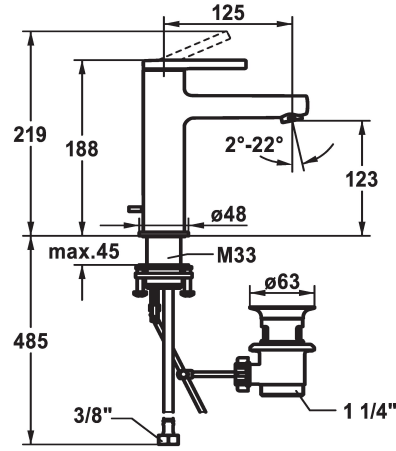

KWC AVA 2.0 Hebelmischer - Waschtisch

Modell-Linie: AVA 2.0 | 12.468.042.000FL
Armaturen | Manuelle Armaturen

KWC-Nr.

125078
chromeline, A 125, flexible Anschlusschläuche, mit Ablaufgarnitur

125079
chromeline, A 125, flexible Anschlusschläuche, ohne Ablaufgarnitur

125080
chromeline, A 125, flexible Anschlusschläuche, mit Push Open

Ablaufgarnitur

mit Ablaufgarnitur

ohne Ablaufgarnitur

mit Push open

- * EcoProtect - Wasserspareinrichtung
- * Auslauf fest
- Neoperl® Perlator® SSR, Schwenkstrahlregler
- * KWC Steuerpatrone S 25
- mit Keramikscheibentechnik
- Auslaufmenge und Temperatur stufenlos einstellbar

- * Flexible Anschlusschläuche 3/8"
- * QuickInstallation - Befestigung mit Gewindestutzen M33 x 1.5 mit Feststellschrauben
- * Tischbohrung ø35 mm
- * Lieferumfang:
- KWC Ablaufventil Z.538.581.000

Technische Daten

Auslaufmenge
Ablaufgarnitur
Anschluss
Auslauf
Bedienung
Farbcode
Installationsart
Armaturtyp
Mass Höhe
Armaturengeräuschgruppe
Ausladung A
Energie Etiketle
Mass-Wasseraustritt
Material

5 l/min (3 bar)
mit Ablaufgarnitur
Flexible Anschlusschläuche
fest
topbedient
chromeline
Standmontage
Armatur
168
yes
A 125
A
123
Messing