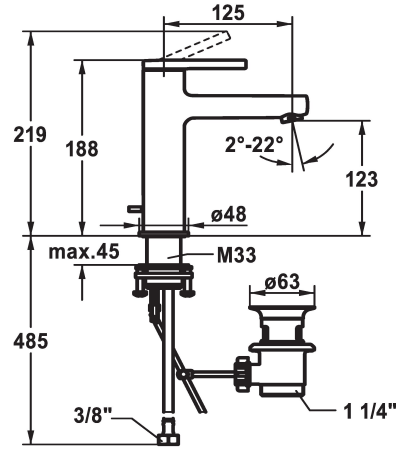

KWC AVA 2.0 Lever mixer - Basin

Modell-Linie: AVA 2.0 | 12.468.042.000FL
Griferías de lavabo | Grifo para lavabo

KWC-No.

125078
chromeline, A 125, flexible connection hoses, with pop-up valve

125079
chromeline, A 125, flexible connection hoses, without pop-up valve

vaciador automático

con válvula de vaciado

sin válvula de vaciado

con Push open

- * Tubos conexión flexibles 3/8"
- * QuickInstallation - Fijación mediante conexión roscada con tornillos de fijación
- * Medida orificios ø35 mm
- * Volumen de entrega:
- Válvula vaciado KWC Z.538.581.000

Datos técnicos

Caudal de salida

5 l/min (3 bar)

vaciador automático

con válvula de vaciado

Racors

tubos de conexión flexibles

caño

A

Dimensión de la altura

123

Material

Latón