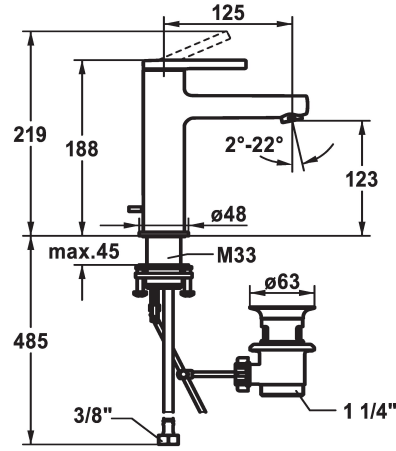

KWC AVA 2.0 Mitigeur à levier - Lavabo

Modell-Linie: AVA 2.0 | 12.468.042.000FL
Robinetteries | Robinets à monocommande

KWC-No.

125078
chromeline, A 125, raccords flexibles, avec vidage

125079
chromeline, A 125, raccords flexibles, sans vidage

125080
chromeline, A 125, raccords flexibles, avec Push Open

- * EcoProtect - économiseur d'eau
- * Bec fixe
- Neoperl® Perlator® SSR, régulateur de jet orientable
- * KWC cartouche S 25
- avec technique à disques céramique
- réglage de débit et de température continu

vidage

avec vidage

sans vidage

avec Push open

- * Raccords flexibles 3/8"
- * QuickInstallation - Fixation à l'aide de raccords filetés avec vis de blocage
- * Perçage utile ø35 mm
- * Livraison:
- Garniture de vidage KWC Z.538.581.000

Données techniques

Débit	5 l/min (3 bar)
vidage	avec vidage
Raccord	tuyaux de raccordement flexibles
goulot	Fixe
Commande	commande par le haut
Code couleur	chromeline
Type d'installation	montage vertical
Type de robinet	01
Dimension de la hauteur	168
Groupe de bruit pour la robinetterie	yes
Projection A	A125
Label énergétique	A
Dimension de la sortie d'eau	123
Matière	Laiton